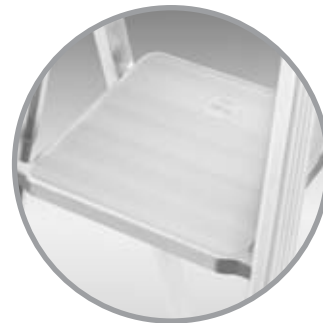

# Hailo ProfiLine P 250

Extrémně stabilní **hliníkové schůdky** s multifunkční miskou a platformou pro průmyslové použití. Nosnost až do 250 kg.

## Hliníkové schůdky s platformou pro průmyslové použití

- nosnost až do 250 kg • inovativní spojení bočnic a stupňů bez přesahů • vyztužené patky pro vysokou stabilitu • praktická stabilní odkládací miska z černého plastu na malé díly a nářadí • velká bezpečná platforma z hliníkového výlisku, 300x300 mm • praktická ochrana před skřípnutím • 80 mm široké protiskluzové profilované stupně • protiskluzové patky z odolného plastu

## Alu-Profi-Plattformleiter

- Hoch belastbar bis 250 kg • Innovative Holm-Stufen-Verbindung ohne Überstände • Fuß-Verstrebung für eine hohe Stabilität • Praktische stabile Ablageschale aus schwarzem Kunststoff für Kleinteile und Werkzeuge • Große Sicherheits-Plattform aus Aluminium Druckguß, 300x300 mm • Praktischer Klemmschutz • 80 mm tiefe rutschsicher profilierte Stufen • Rutschfeste Fußkappen aus abriebfestem Kunststoff

## Professional platform ladder

- High load capacity of up to 250 kg • Innovative rail/step joint and with non protruding rail of the top • Struts at foot provide superb stability • Sturdy black plastic tray handy for depositing small parts and tools • Large die cast aluminium safety platform, 300 x 300mm • Spacer stops fingers from being trapped • 80 mm deep, slip-resistant, profiled steps • Non-slip, wear-resistant plastic caps on feet