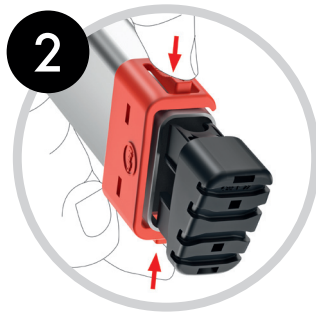

NEW**Hailo**

HAILO EASYCLIX

PRO KAŽDOU PODLAHU
SPRÁVNÉ ŽEBŘÍKOVÉ PATKY!

HAILO EASYCLIX VÝMĚNNÝ SYSTÉM PATEK

Od sklepa po podkroví - jeden žebřík pro nejrůznější činnosti v celém domě - čištění oken, věšení záclon nebo ukládání prádla. Použití jej můžete na různých podkladech, jako např. na bezspáré podlaze, dlaždičkách, parketách nebo mramoru. Problémem tradičních žebříků pro domácnost je, že nejsou stejně dobře vhodné pro všechny podlahové krytiny a nenabízejí tak optimální stabilitu na každé podlaze.

RYCHLÁ VÝMĚNA V POUHÝCH TŘECH KROCÍCH

Díky novému výměnnému systému EasyClix je hračkou vyměnit patky u každých schůdků značky Hailo v pouhých třech krocích, i bez řemeslné zručnosti:

1
Přiložit červenou montážní svorku na konec nosníku