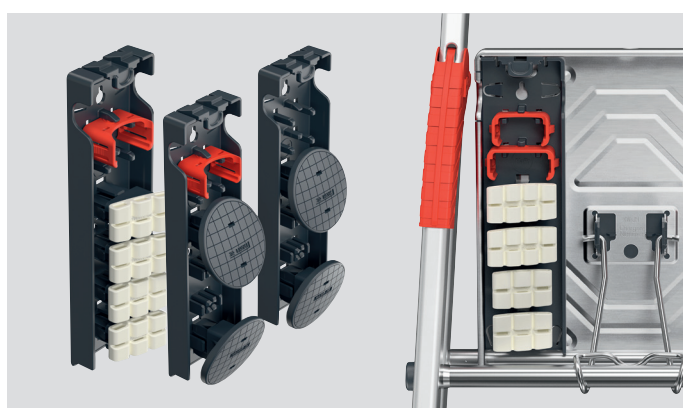

RYCHLÁ VÝMĚNA V POUHÝCH TŘECH KROCÍCH

Díky novému výměnnému systému EasyClix je hračkou vyměnit patky u každých schůdků značky Hailo v pouhých třech krocích, i bez řemeslné zručnosti:

1
Přiložit červenou montážní svorku na konec nosníku

2
Uvolnit a sejmut starou patku

3
Nasadit požadovanou novou patku a hotovo!

EasyClix LIVING

Nová patka EasyClix LIVING chrání citlivé podlahové krytiny jako parkety, laminát, vinyl a mramor před poškrábáním a dalším mechanickým poškozením a je absolutně protiskuzová.

EasyClix GARDEN

Velké, talířovité patky EasyClix GARDEN jsou zárukou optimální stability zejména na měkkých podkladech. Díky nim nic nebrání použití žebříku pro domácnost i ve venkovní oblasti.

VČETNĚ SCHRÁNKY PRO PRAKTICKÉ ULOŽENÍ POD PLATFORMOU SCHŮDKŮ

Sadu náhradních patek a montážní svorku můžete do dalšího použití skladně uložit ve schránce pod platformou schůdků, která je součástí dodávky. Lze i zavěsit na stěnu např. v dílně.

KTERÁ VELIKOST EASYCLIX JE VHODNÁ PRO MÉ SCHŮDKY?