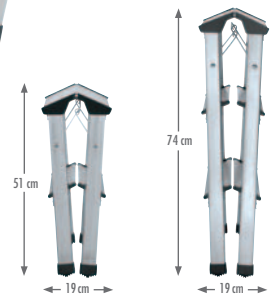

Sgabello pieghevole

- Pratico sgabello a doppia salita • Ampii scalini in alluminio con scanalatura profonda • Piedino scanalato, ad incastro • Ripiegato occupa poco posto • Portata max 150 kg

4321-001 2 x 2 220 cm 4007126 432100

8643-001 2 x 3 240 cm 4007126 864307

4321-001

8643-001