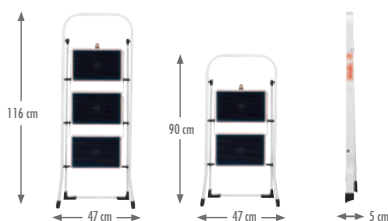

4396-901 2 225 cm 4007126 439697

4397-901 3 245 cm 4007126 439796

Der stabile **Stahl-Klappritt** mit großen Stufen und Anti-Rutsch-Matten.

- 2 oder 3 breite Stahlstufen mit Anti-Rutsch-Matten (schwarz)
- Griffgünstiger Vierkantröhren-Bügel
- Klappsicherung (Sicherheits-Verriegelung)
- Geriffelter, ganzflächig aufstehender Steckfuß
- Belastbar bis 150 kg
- Farbe: weiß
- Stufen: weiß mit schwarzen Matten