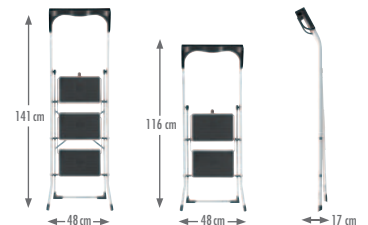

Sgabello pieghevole

- Parapetto particolarmente alto (63 cm) con forma ergonomica del ginocchio per garantire un ulteriore sostegno
- Vaschetta portattrezzi con magneti laterali — per fissare attrezzi e minuteria • 2 o 3 ampi gradini con tappetini antiscivolo • Piedini di gomma antiscivolo • Con dispositivo antiapertura • Portata max 150 kg • Colore: bianco
- Parti in plastica: antracite

4342-001	2	225 cm	4007126 434203
4343-001	3	250 cm	4007126 434302

4342-001

4343-001