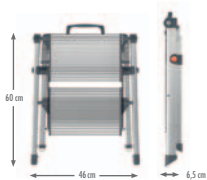

4310-100

2

220 cm

4007126 043108

Der kleine und kompakte **Komfort-Klapptritt** aus Aluminium.

- Einfach zu verstauen: zusammengeklappt nur 6,5 cm breit
- Zwei große Aluminium-Stufen mit Anti-Rutsch-Riffelung für optimalen Steh-Komfort
- Tragegriff mit integrierter Entriegelungsfunktion
- Fuß mit Soft-Grip-Sohle für optimale Stand- und Rutsicherheit auf verschiedenen Fußböden, wie z. B. Parkett, Teppichböden und Fliesen
- Belastbar bis 150 kg