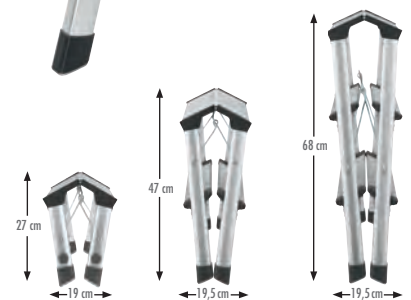

Sgabello pieghevole

- Pratico sgabello a doppia salita • Ampii scalini in alluminio con scanalatura profonda • Montanti in alluminio anodizzato • Piedino scanalato, ad incastro • Ripiegato occupa poco posto • Portata max 150 kg

4441-701 2 x 1 195 cm 4007126 002839

4442-701 2 x 2 215 cm 4007126 002464

4443-701 2 x 3 235 cm 4007126 002471

4441-701

4442-701

4443-701