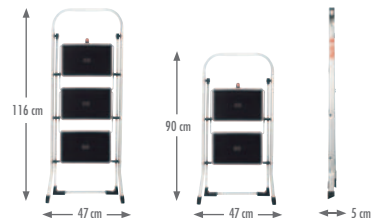

Sgabello pieghevole

- Montante in alluminio • 2 o 3 ampi gradini in acciaio con rivestimento antiscivolo • Con dispositivo antiapertura (chiusura di sicurezza) • Grande stabilità grazie al piedino antiscivolo poggiate su tutta la superficie • Da piegato sottile solamente 5 cm • Portata max 150 kg • Gradini: alluminio con tappetini neri

4392-801	2	225 cm	4007126 439260
4393-801	3	245 cm	4007126 439345

4392-801

4393-801