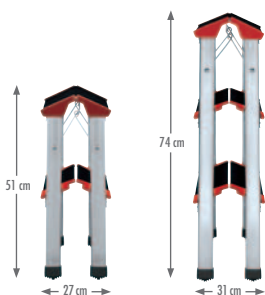

4422-001 2 x 2 220 cm 4007126 442208

4423-001 2 x 3 240 cm 4007126 442307

Der Alu-Klapprtritt zum Steigen und Sitzen. Belastbar bis 225 kg.

- Praktischer Doppelstufen-Klapprtritt • Breite, gerundete Alu-Stufen mit Anti-Rutsch-Riffelung • 6-fache Stufenvernietung • Eckaussteifungen • Geriffelte Fußkappen • Platzsparend zusammenklappbar • Hoch belastbar bis 225 kg • Stufen: Alu schwarz