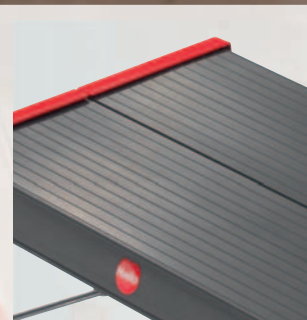

Hailo ChampionsLine L90 225

XXL-Alu-Stufen – mit Anti-Rutsch-Riffelung und extra tiefer Standfläche (13 cm statt 8,2 cm). Hoch belastbar bis 225 kg.

XXL aluminium steps with non-slip ribbing and extra-deep support surface (13 cm instead of 8.2 cm). Load capacity of up to 225 kg.

Breite Steh- und Sitzfläche. Hoch belastbar bis 225 kg.

Wide area for sitting and standing. Load capacity of up to 225 kg.

Hailo ChampionsLine L90 225

4422-001

4423-001

GB

Folding steps

- Practical double-stepped folding steps • Wide rounded aluminium steps with non-slip ribbing • Sextuple step riveting • Corner reinforcements • Serrated foot caps • Folds away to save on space • Maximum load capacity 225 kg • Steps: aluminium, black

F

Marchepied pliant

- Marchepied pliant pratique, double marche • Marches larges et arrondies, à cannelures antidérapantes • 6 x rivetage des marches • Coins renforcés • Embouts de sabots cannelés • Rabattable sous encombrement réduit • Charge de jusqu'à 225 kg • Marches : alu noir

- Praktischer Doppelstufen-Klapprtritt • Breite, gerundete Alu-Stufen mit Anti-Rutsch-Riffelung • 6-fache Stufenvernietung • Eckaussteifungen • Geriffelte Fußkappen • Platzsparend zusammenklappbar • Hoch belastbar bis 225 kg • Stufen: Alu schwarz